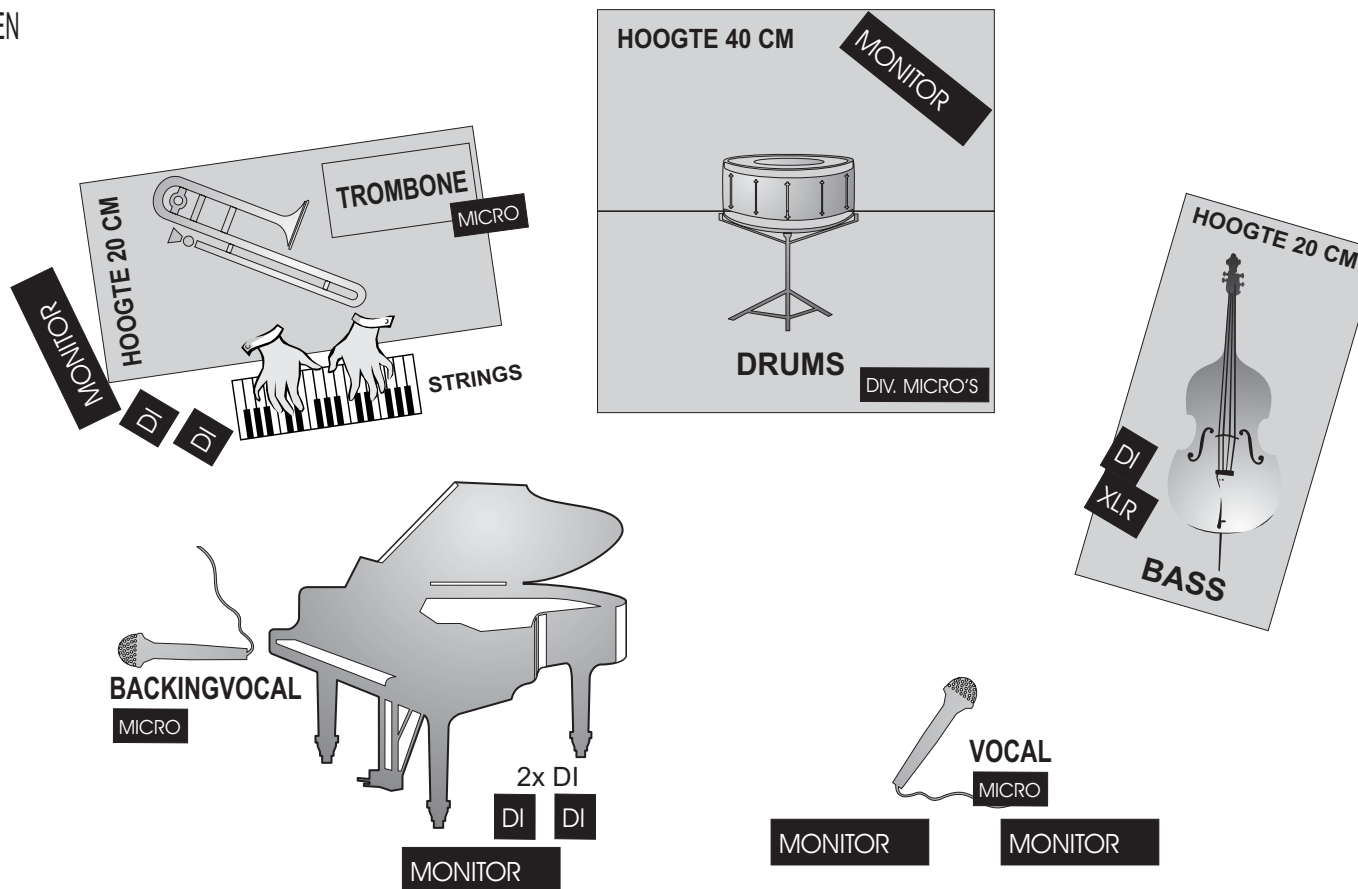

Benodigde faciliteiten:

- * Buhne van minimaal 5 meter breed bij 4 meter diepte
- * OPTIONEEL: 4 podiumdelen (2m x 1m) volgens stageplan
- * aansluitpunten (220V) voor bas, elektr.vleugel, keyboard
- * 4 groepen monitoring

FOUR PLUS ONE

STAGE PLAN

ALLE INSTRUMENTEN APART UITVERSTERKEN

MICRO = MICROFOON

DI = DI BOX

XLR = XLR-FEMALE MET PHANTOOM

podiumdiepte minimaal 4 meter

podiumbreedte minimaal 5 meter